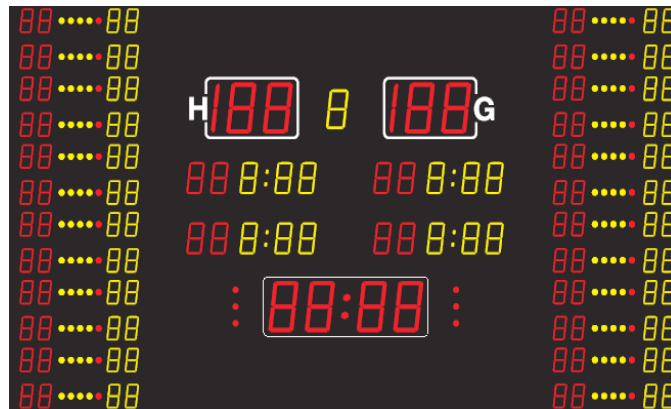

# Sportanzeigen, Scoreboards

Modellreihe **MSA xxx.660-1000**  
 Modell **MSA 330.001-1000**

Funktionen	Darstellung	Sportart	Zeichengröße	
			MSA 210.660 MSA 260.660 MSA 330.660	MSA 330.001
Spielstand, Ergebnis			210 / 260 / 330 mm	330 mm
Spielperiode			160 / 210 / 260 mm	260 mm
Teamfoul-Zähler		1*	160 / 160 / 210 mm	260 mm
Timeout: Timer ; Zähler		1*	160 / 160 / 210 mm 3 Punkte	260 mm 3 Punkte
Timeout: Timer ; Zähler		3*	210 / 260 / 330 mm 3 Punkte	330 mm
Timeout: Zähler ; Timer		2*	160/160/210 mm 210/260/330 mm	260 ; 330 mm
Spieler-Nummer für 12 Spieler		1*	Individuell, Nr. 1-99, rot; 120 / 120 / 160 mm	Individuell, Nr. 1-99, gelb; 160 mm
Spielerpunkte für 12 Spieler		1*	Individuell Nr. 1-99, gelb 120 /120 /160 mm	Individuell 1-99 rot; 160 mm
Spielernamen für 12 Spieler		1*	- / - / -	rot, 150 mm, 12 Zeichen
Zähler persönliche Spielerfouls		1*	4 x gelb und 1 x rot	
Strafzeit: Timer ; Anzeige		2* 5*	2 Timer proTeam 160/160/210 mm 3 Punkte	1 Timer pro Team 260 mm 3 Punkte
Spieler-Nummer zur Strafzeit		2*	160 / 160 / 210 mm	- / - / -
Spielzeit, Countdown, Uhrzeit			210 / 260 / 330 mm	330 mm
Satzstand ; Aufschlag		3* 4*	210 / 260 / 330 mm ; Querstrich	330 mm ; Querstrich
Punkte ;Vorteil 0-15-30-40-A		4*	160 / 160 / 210 mm	260 mm
Textdisplay Team-Namen		Option bei MSA xxx.660	15 cm, 20 Zeichen	15 cm, 20 Zeichen
Akustisches Signal			Hupe automatisch/manuell	
Bedienpult			Touch-Screen-Bedienpult	

Optionen		
DCF 77-Funkempfänger mit 10 m Kabellänge		
Transportkoffer für Bedienpult (Kunststoff)		
Textdisplay Team Namen, rote LED's, 15 cm Zeichenhöhe, 20 Zeichen		bereits enthalten
Verkabelte Variante (ohne Funk) mit XLR 4P-Kabel, 5 m, Aufputz Installation	ohne Mehrpreis	ohne Mehrpreis
Variante Außenbereich mit ultrahellen, roten LED's	auf Anfrage	–
Ballbesitzanzeige (Roter Pfeil)		auf Anfrage