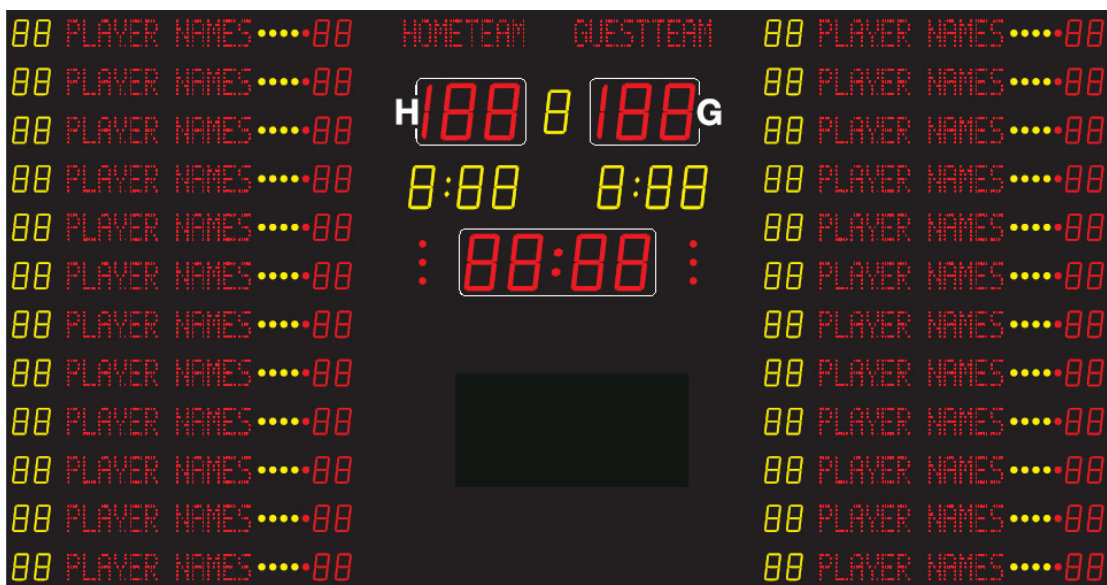

FIBA - Level 1
MSA 330.001-1000