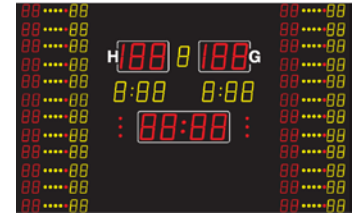

Modellreihen

MSA xxx.630-1000

MSA xxx.640-1000

1* 2* 3* 4* 5*

MSA xxx.630-1000

MSA xxx.640-1000

Funktionen	Darstellung	Sportart	Zeichengröße	
			MSA 210.630 / MSA 260.630 MSA 330.630	MSA 210.640 / MSA 260.640 MSA 330.640
Spielstand, Ergebnis			210 / 260 / 330 mm	
Spielperiode			160 / 210 / 260 mm	
Teamfoul-Zähler		1*	160 / 160 / 210 mm	160 / 210 / 260 mm
Timeout: Timer ; Zähler		1*	160 / 160 / 210 mm ; 3 Punkte	160 / 210 / 260 mm ; 3 Punkte
Timeout: Timer ; Zähler		3*	210 / 260 / 330 mm ; 3 Punkte	
Timeout: Zähler ; Timer		2*	160 / 160 / 210 ; 210 / 260 / 330 mm	160 / 210 / 260 ; 210 / 260 / 330 mm
Spieler-Nummer für 12 Spieler		1*	Individuell, Nr. 1-99, rot; 120 / 120 / 160 mm	
Spielerpunkte für 12 Spieler		1*	- / - / -	Individuell 1-99, gelb 120/120/160 mm
Zähler persönliche Spielerfouls		1*	4 x gelb und 1 x rot	
Strafzeit: Timer ; Anzeige		2* 5*	2 Timer pro Team 160 / 160 / 210 mm; 3 Punkte	1 Timer pro Team 160 / 210 / 260 mm ; 3 Punkte
Spieler-Nummer zur Strafzeit		2*	160 / 160 / 210 mm	- / - / -
Spielzeit, Countdown, Uhrzeit			210 / 260 / 330 mm	
Satzstand ; Aufschlag		3* 4*	210 / 260 / 330 mm ; Querstrich	
Punkte ;Vorteil 0-15-30-40-A		4*	160 / 160 / 210 mm	160 / 210 / 260 mm
Textdisplay Team-Namen		Option	15 cm, 20 Zeichen (über dem Spielstand)	
Akustisches Signal			Hupe automatisch/manuell	
Bedienpult			Touch-Screen-Bedienpult	
Technische Daten				
Ableseentfernung bis ca.			120 / 150 / 150 m	
Funksteuerung			Standard	
Abmessungen B x H x 8 cm			330 x 210 / 370 x 210 / 480 x 270	330 x 210 / 370 x 210 / 430 x 270
Gewicht in kg			135 / 155 / 200	135 / 155 / 200
Stromversorgung			230 VAC , 50 Hz	
Stromverbrauch max. in Watt			500	500
			MSA 210.630 / MSA 260.630 MSA 330.630	MSA 210.640 / MSA 260.640 MSA 330.640
Optionen				
DCF 77-Funkempfänger mit 10 m Kabellänge				
Transportkoffer für Bedienpult (Kunststoff)				
Textdisplay Team Namen, rote LED's, 15 cm Ziffernhöhe, 20 Zeichen				auf Anfrage
Verkabelte Variante (ohne Funk) mit XLR 4P-Kabel, 5 m, Aufputz Installation				ohne Mehrpreis
Variante Außenbereich mit ultrahellen, roten LED's				auf Anfrage
Ballbesitzanzeige Roter Pfeil				