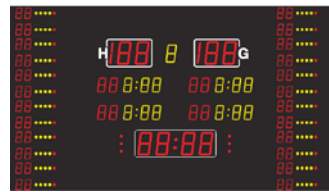

Modellreihen

MSA xxx.630-1000

MSA xxx.640-1000

1* 2* 3* 4* 5*

MSA xxx.630-1000

MSA xxx.640-1000

Funktionen	Darstellung	Sportart	Zeichengröße	
			MSA 210.630 / MSA 260.630 MSA 330.630	MSA 210.640 / MSA 260.640 MSA 330.640
Spielstand, Ergebnis			210 / 260 / 330 mm	
Spielperiode			160 / 210 / 260 mm	
Teamfoul-Zähler		1*	160 / 160 / 210 mm	160 / 210 / 260 mm
Timeout: Timer ; Zähler		1*	160 / 160 / 210 mm ; 3 Punkte	160 / 210 / 260 mm ; 3 Punkte
Timeout: Timer ; Zähler		3*	210 / 260 / 330 mm ; 3 Punkte	
Timeout: Zähler ; Timer		2*	160 / 160 / 210 ; 210 / 260 / 330 mm	160 / 210 / 260 ; 210 / 260 / 330 mm
Spieler-Nummer für 12 Spieler		1*	Individuell, Nr. 1-99, rot; 120 / 120 / 160 mm	
Spielerpunkte für 12 Spieler		1*	- / - / -	Individuell 1-99, gelb 120/120/160 mm
Zähler persönliche Spielerfouls		1*	4 x gelb und 1 x rot	
Strafzeit: Timer ; Anzeige		2* 5*	2 Timer pro Team 160 / 160 / 210 mm; 3 Punkte	1 Timer pro Team 160 / 210 / 260 mm ; 3 Punkte
Spieler-Nummer zur Strafzeit		2*	160 / 160 / 210 mm	- / - / -
Spielzeit, Countdown, Uhrzeit			210 / 260 / 330 mm	
Satzstand ; Aufschlag		3* 4*	210 / 260 / 330 mm ; Querstrich	
Punkte ;Vorteil 0-15-30-40-A		4*	160 / 160 / 210 mm	160 / 210 / 260 mm
Textdisplay Team-Namen		Option	15 cm, 20 Zeichen (über dem Spielstand)	
Akustisches Signal			Hupe automatisch/manuell	
Bedienpult			Touch-Screen-Bedienpult	
Technische Daten				
Ableseentfernung bis ca.			120 / 150 / 150 m	
Funksteuerung			Standard	
Abmessungen B x H x 8 cm			330 x 210 / 370 x 210 / 480 x 270	330 x 210 / 370 x 210 / 430 x 270
Gewicht in kg			135 / 155 / 200	135 / 155 / 200
Stromversorgung			230 VAC , 50 Hz	
Stromverbrauch max. in Watt			500	500
			MSA 210.630 / MSA 260.630 MSA 330.630	MSA 210.640 / MSA 260.640 MSA 330.640
Optionen				
DCF 77-Funkempfänger mit 10 m Kabellänge				
Transportkoffer für Bedienpult (Kunststoff)				
Textdisplay Team Namen, rote LED's, 15 cm Ziffernhöhe, 20 Zeichen				auf Anfrage
Verkabelte Variante (ohne Funk) mit XLR 4P-Kabel, 5 m, Aufputz Installation				ohne Mehrpreis
Variante Außenbereich mit ultrahellen, roten LED's				auf Anfrage
Ballbesitzanzeige Roter Pfeil				