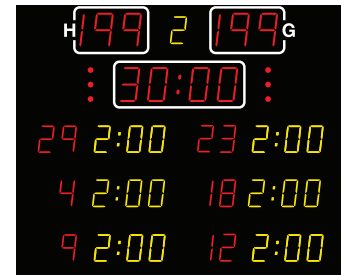

Sportanzeigen, Scoreboards

Modellreihen

MSA xxx.420-1000

MSA xxx.430-1000

MSA xxx.420-1000

MSA xxx.430-1000

besondere Eigenschaft:
Satzergebnisse Volleyball

Funktionen	Darstellung	Sportart	Zeichengröße	
			MSA 210.420 / MSA 260.420 MSA 330.420	MSA 210.430 / MSA 260.430
Spielstand, Ergebnis			210 / 260 / 330 mm	210 / 260 mm
Spielperiode			160 / 210 / 260 mm	160 / 210 mm
Teamfoul-Zähler		1*	160 / 160 / 210 mm	160 / 160 mm
Timeout: Timer ; Zähler		1*	160 / 160 / 210 mm ; 3 Punkte	160 / 160 mm ; 3 Punkte
Timeout: Timer ; Zähler		3*	210 / 260 / 330 mm ; 3 Punkte	210 / 260 mm ; 3 Punkte
Timeout: Zähler ; Timer		2*	160 / 160 / 210 ; 210 / 260 / 330 mm	160 / 160 ; 210 / 260 mm
Strafzeit: Timer ; Anzeige		2* 5*	2 Timer pro Team 160 / 160 / 210 mm ; 3 Punkte	3 Timer pro Team 160 / 160 mm ; 3 Punkte
Spieler-Nummer zur Strafzeit		2*	160 / 160 / 210 mm	160 / 160 mm
Spielzeit, Countdown, Uhrzeit			210 / 260 / 330 mm	210 / 260 mm
Satzstand ; Aufschlag		3* 4*	210 / 260 / 330 mm ; Querstrich	210 / 260 mm ; Querstrich
Satzergebnisse Sätze		3*	160 / 160 / 210 mm	160 / 160 mm
Punkte ; Vorteil 0-15-30-40-A		4*	160 / 160 / 210 mm	160 / 160 mm
Textdisplay Team-Namen		Option	15 cm, 20 Zeichen (über dem Spielstand)	
Akustisches Signal			Hupe automatisch/manuell	
Bedienpult			Touch-Screen-Bedienpult	
Technische Daten				
Ableseentfernung bis ca.			120 / 150 / 200 m	120 / 150 m
Funksteuerung			Standard	
Abmessungen B x H x 8 cm			200 x 135 / 200 x 160 / 250 x 180	200 x 166 / 200 x 200
Gewicht in kg			50 / 60 / 80	60 / 70
Stromversorgung			230 VAC , 50 Hz	
Stromverbrauch max. in Watt			100 / 150 / 150	80 / 120
Preis in € / Stk.			MSA 210.420 / MSA 260.420 MSA 330.420	MSA 210.430 MSA 260.430
Optionen				
DCF 77-Funkempfänger mit 10 m Kabellänge				
Transportkoffer für Bedienpult (Kunststoff)				
Textdisplay Team Namen, rote LED's, 15 cm Zeichenhöhe, 20 Zeichen				auf Anfrage
Verkabelte Variante (ohne Funk), XLR 4P-Kabel, 5 m, Aufputz Installation				ohne Mehrpreis
Variante Außenbereich mit ultrahellen, roten LED's				auf Anfrage
Ballbesitzanzeige (Roter Pfeil)				