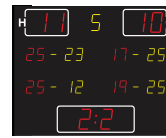

Sportanzeigen, Scoreboards

Modellreihen

MSA xxx.420-1000

MSA xxx.430-1000

MSA xxx.420-1000

MSA xxx.430-1000

besondere Eigenschaft:
Satzergebnisse Volleyball

Funktionen	Darstellung	Sportart	Zeichengröße	
			MSA 210.420 / MSA 260.420 MSA 330.420	MSA 210.430 / MSA 260.430
Spielstand, Ergebnis			210 / 260 / 330 mm	210 / 260 mm
Spielperiode			160 / 210 / 260 mm	160 / 210 mm
Teamfoul-Zähler		1*	160 / 160 / 210 mm	160 / 160 mm
Timeout: Timer ; Zähler		1*	160 / 160 / 210 mm ; 3 Punkte	160 / 160 mm ; 3 Punkte
Timeout: Timer ; Zähler		3*	210 / 260 / 330 mm ; 3 Punkte	210 / 260 mm ; 3 Punkte
Timeout: Zähler ; Timer		2*	160 / 160 / 210 ; 210 / 260 / 330 mm	160 / 160 ; 210 / 260 mm
Strafzeit: Timer ; Anzeige		2* 5*	2 Timer pro Team 160 / 160 / 210 mm ; 3 Punkte	3 Timer pro Team 160 / 160 mm ; 3 Punkte
Spieler-Nummer zur Strafzeit		2*	160 / 160 / 210 mm	160 / 160 mm
Spielzeit, Countdown, Uhrzeit			210 / 260 / 330 mm	210 / 260 mm
Satzstand ; Aufschlag		3* 4*	210 / 260 / 330 mm ; Querstrich	210 / 260 mm ; Querstrich
Satzergebnisse Sätze		3*	160 / 160 / 210 mm	160 / 160 mm
Punkte ; Vorteil 0-15-30-40-A		4*	160 / 160 / 210 mm	160 / 160 mm
Textdisplay Team-Namen		Option	15 cm, 20 Zeichen (über dem Spielstand)	
Akustisches Signal			Hupe automatisch/manuell	
Bedienpult			Touch-Screen-Bedienpult	
Technische Daten				
Ableseentfernung bis ca.			120 / 150 / 200 m	120 / 150 m
Funksteuerung			Standard	
Abmessungen B x H x 8 cm			200 x 135 / 200 x 160 / 250 x 180	200 x 166 / 200 x 200
Gewicht in kg			50 / 60 / 80	60 / 70
Stromversorgung			230 VAC , 50 Hz	
Stromverbrauch max. in Watt			100 / 150 / 150	80 / 120
Preis in € / Stk.			MSA 210.420 / MSA 260.420 MSA 330.420	MSA 210.430 MSA 260.430
Optionen				
DCF 77-Funkempfänger mit 10 m Kabellänge				
Transportkoffer für Bedienpult (Kunststoff)				
Textdisplay Team Namen, rote LED's, 15 cm Zeichenhöhe, 20 Zeichen				auf Anfrage
Verkabelte Variante (ohne Funk), XLR 4P-Kabel, 5 m, Aufputz Installation				ohne Mehrpreis
Variante Außenbereich mit ultrahellen, roten LED's				auf Anfrage
Ballbesitzanzeige (Roter Pfeil)				