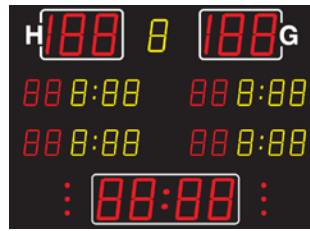

Sportanzeigen, Scoreboards

Modellreihen

MSA xxx.420-1000

MSA xxx.430-1000

MSA xxx.420-1000

MSA xxx.430-1000

besondere Eigenschaft:
Satzergebnisse Volleyball

Funktionen	Darstellung	Sportart	Zeichengröße	
			MSA 210.420 / MSA 260.420 MSA 330.420	MSA 210.430 / MSA 260.430
Spielstand, Ergebnis			210 / 260 / 330 mm	210 / 260 mm
Spielperiode			160 / 210 / 260 mm	160 / 210 mm
Teamfoul-Zähler		1*	160 / 160 / 210 mm	160 / 160 mm
Timeout: Timer ; Zähler		1*	160 / 160 / 210 mm ; 3 Punkte	160 / 160 mm ; 3 Punkte
Timeout: Timer ; Zähler		3*	210 / 260 / 330 mm ; 3 Punkte	210 / 260 mm ; 3 Punkte
Timeout: Zähler ; Timer		2*	160 / 160 / 210 ; 210 / 260 / 330 mm	160 / 160 ; 210 / 260 mm
Strafzeit: Timer ; Anzeige		2* 5*	2 Timer pro Team 160 / 160 / 210 mm ; 3 Punkte	3 Timer pro Team 160 / 160 mm ; 3 Punkte
Spieler-Nummer zur Strafzeit		2*	160 / 160 / 210 mm	160 / 160 mm
Spielzeit, Countdown, Uhrzeit			210 / 260 / 330 mm	210 / 260 mm
Satzstand ; Aufschlag		3* 4*	210 / 260 / 330 mm ; Querstrich	210 / 260 mm ; Querstrich
Satzergebnisse Sätze		3*	160 / 160 / 210 mm	160 / 160 mm
Punkte ; Vorteil 0-15-30-40-A		4*	160 / 160 / 210 mm	160 / 160 mm
Textdisplay Team-Namen		Option	15 cm, 20 Zeichen (über dem Spielstand)	
Akustisches Signal			Hupe automatisch/manuell	
Bedienpult			Touch-Screen-Bedienpult	
Technische Daten				
Ableseentfernung bis ca.			120 / 150 / 200 m	120 / 150 m
Funksteuerung			Standard	
Abmessungen B x H x 8 cm			200 x 135 / 200 x 160 / 250 x 180	200 x 166 / 200 x 200
Gewicht in kg			50 / 60 / 80	60 / 70
Stromversorgung			230 VAC , 50 Hz	
Stromverbrauch max. in Watt			100 / 150 / 150	80 / 120
Preis in € / Stk.			MSA 210.420 / MSA 260.420 MSA 330.420	MSA 210.430 MSA 260.430
Optionen				
DCF 77-Funkempfänger mit 10 m Kabellänge				
Transportkoffer für Bedienpult (Kunststoff)				
Textdisplay Team Namen, rote LED's, 15 cm Zeichenhöhe, 20 Zeichen				auf Anfrage
Verkabelte Variante (ohne Funk), XLR 4P-Kabel, 5 m, Aufputz Installation				ohne Mehrpreis
Variante Außenbereich mit ultrahellen, roten LED's				auf Anfrage
Ballbesitzanzeige (Roter Pfeil)				