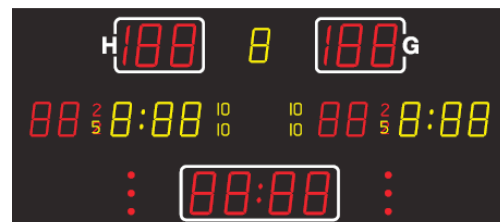

Modelle MSA 260.710-1000 MSA 260.750-1000

1*

MSA 260.710-1000

MSA 260.750-1000

Funktionen	Darstellung	Sportart	Zeichengröße	
			MSA 260.710	MSA 260.750
Spielstand, Ergebnis			260 mm	
Spielperiode			210 mm	
Timeout: Timer ; Zähler			260 mm ; 3 Punkte	
Strafzeitanzeige 2 / 5 / 10 Min.			LED-Ziffern rot bzw. gelb	
Strafzeit: Timer			2 x Timer/Team 210 mm	1 x Timer/Team 210 mm
Spieler-Nummer zur Strafzeit			210 mm	
Spielzeit, Uhrzeit			260 mm	
Textdisplay Team-Namen		Option	15 cm, 20 Zeichen (über dem Spielstand)	
Akustisches Signal			Hupe automatisch/manuell	
Anschluss für Goal Lamps			ja	nein
Bedienpult			Touch-Screen-Bedienpult	

Technische Daten		
Ableseentfernung bis ca.	120 / 150 m	
Funksteuerung	Standard	
Abmessungen B x H x 8 cm	400 x 135	300 x 135
Gewicht in kg	105	80
Stromversorgung	230 VAC, 50 Hz	
Stromverbrauch max. in Watt	300	120

Preis in € / Stk.	MSA 260.710	MSA 260.750
Grundmodell	8.838,00	7.207,00

Optionen		
DCF 77-Funkempfänger mit 10 m Kabellänge		
Transportkoffer für Bedienpult (Kunststoff)		
Textdisplay Team Namen, rote LED's, 15 cm Zeichenhöhe, 20 Zeichen	auf Anfrage	
Torlampen (1 Set = 2 Lampen)	-	
Multitimer für Umkleieräume	auf Anfrage	
Verkabelte Variante (ohne Funk) mit XLR 4P-Kabel, 5 m, Aufputzinstallation	ohne Mehrpreis	
Variante Außenbereich mit ultrahellen, roten LED's	auf Anfrage	
Sonderposten für verkabelte Variante des Modells MSA 260.750: 2 Stück - MSA 260.750C - mit leichten Gebrauchsspuren am Gehäuse (Fertigung 11/2011). Verkauf solange Vorrat reicht!		