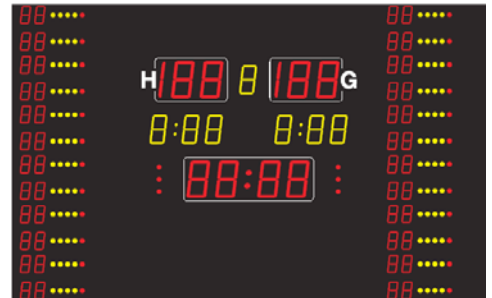

## Modellreihen

MSA xxx.520-1000

MSA xxx.620-1000

MSA xxx.520-1000

MSA xxx.620-1000

Funktionen	Darstellung	Sportart	Zeichengröße	
			MSA 210.520 / MSA 260.520 MSA 330.520	MSA 210.620 / MSA 260.620 MSA 330.620
Spielstand, Ergebnis	H:00		210 / 260 / 330 mm	
Spielperiode	0		160 / 210 / 260 mm	
Teamfoul-Zähler	0:00	1*	160 / 210 / 260 mm	
Timeout: Timer ; Zähler	0:00   :	1*	160 / 210 / 260 mm ; 3 Punkte	
Timeout: Timer ; Zähler	00:00   :	3*	210 / 260 / 330 mm ; 3 Punkte	
Timeout: Zähler ; Timer	0:00   00:00	2*	160 / 210 / 260 ; 210 / 260 / 330 mm	
Spieler-Nummer für 12 Spieler	00	1*	Fix, Nr. 4-15, weiß, 8 cm hoch	Individuell, Nr.1-99, rot; 120/120/160 mm
Zähler persönliche Spielerfouls	....	1*	4 x gelb und 1 x rot	
Strafzeit: Timer ; Anzeige	0:00   :	2* 5*	160 / 210 / 260 mm ; 3 Punkte	
Spielzeit, Countdown, Uhrzeit	00:00		210 / 260 / 330 mm	
Satzstand ; Aufschlag	00:00	3* 4*	210 / 260 / 330 mm ; Querstrich	
Punkte ;Vorteil 0-15-30-40-A	0:00	4*	160 / 210 / 260 mm	
Textdisplay Team-Namen	HOME GUEST	Option	15 cm, 20 Zeichen (über dem Spielstand)	
Akustisches Signal			Hupe automatisch/manuell	
Bedienpult			Touch-Screen-Bedienpult	
<b>Technische Daten</b>				
Ableseentfernung bis ca. [m]			120 / 150 / 200	120 / 150 / 150
Funksteuerung			Standard	
Abmessungen B x H x 8 cm			250 x 135/300 x 135/ 400 x 135	330 x 210/370 x 210/430 x 270
Gewicht in kg			65 / 80 / 85	135 / 145 / 185
Stromversorgung			230 VAC , 50 Hz	
Stromverbrauch max. in Watt			240	500
			MSA 210.520 / MSA 260.520 MSA 330.520	MSA 210.620 / MSA 260.620 MSA 330.620
<b>Optionen</b>				
Transportkoffer für Bedienpult (Kunststoff)				
DCF 77 Funkempfänger mit 10 m Kabellänge				
Textdisplay Team Namen, rote LED's, 15 cm Zeichenhöhe, 20 Zeichen				auf Anfrage
Verkabelte Variante (ohne Funk)				ohne Mehrpreis
XLR 4P-Kabel, 5 m, Aufputz Installation				
Variante Außenbereich mit ultrahellen, roten LED's				auf Anfrage
Ballbesitzanzeige Roter Pfeil				