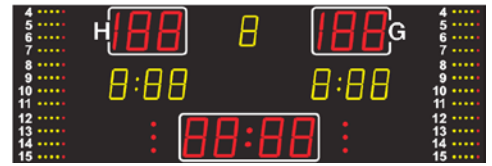

## Modellreihen

MSA xxx.520-1000

MSA xxx.620-1000

MSA xxx.520-1000

MSA xxx.620-1000

Funktionen	Darstellung	Sportart	Zeichengröße	
			MSA 210.520 / MSA 260.520 MSA 330.520	MSA 210.620 / MSA 260.620 MSA 330.620
Spielstand, Ergebnis	H:00		210 / 260 / 330 mm	
Spielperiode	0		160 / 210 / 260 mm	
Teamfoul-Zähler	0:00	1*	160 / 210 / 260 mm	
Timeout: Timer ; Zähler	0:00   :	1*	160 / 210 / 260 mm ; 3 Punkte	
Timeout: Timer ; Zähler	00:00   :	3*	210 / 260 / 330 mm ; 3 Punkte	
Timeout: Zähler ; Timer	0:00   00:00	2*	160 / 210 / 260 ; 210 / 260 / 330 mm	
Spieler-Nummer für 12 Spieler	00	1*	Fix, Nr. 4-15, weiß, 8 cm hoch	Individuell, Nr.1-99, rot; 120/120/160 mm
Zähler persönliche Spielerfouls	....	1*	4 x gelb und 1 x rot	
Strafzeit: Timer ; Anzeige	0:00   :	2* 5*	160 / 210 / 260 mm ; 3 Punkte	
Spielzeit, Countdown, Uhrzeit	00:00		210 / 260 / 330 mm	
Satzstand ; Aufschlag	00:00	3* 4*	210 / 260 / 330 mm ; Querstrich	
Punkte ;Vorteil 0-15-30-40-A	0:00	4*	160 / 210 / 260 mm	
Textdisplay Team-Namen	HOME GUEST	Option	15 cm, 20 Zeichen (über dem Spielstand)	
Akustisches Signal			Hupe automatisch/manuell	
Bedienpult			Touch-Screen-Bedienpult	
<b>Technische Daten</b>				
Ableseentfernung bis ca. [m]			120 / 150 / 200	120 / 150 / 150
Funksteuerung			Standard	
Abmessungen B x H x 8 cm			250 x 135/300 x 135/ 400 x 135	330 x 210/370 x 210/430 x 270
Gewicht in kg			65 / 80 / 85	135 / 145 / 185
Stromversorgung			230 VAC , 50 Hz	
Stromverbrauch max. in Watt			240	500
			MSA 210.520 / MSA 260.520 MSA 330.520	MSA 210.620 / MSA 260.620 MSA 330.620
<b>Optionen</b>				
Transportkoffer für Bedienpult (Kunststoff)				
DCF 77 Funkempfänger mit 10 m Kabellänge				
Textdisplay Team Namen, rote LED's, 15 cm Zeichenhöhe, 20 Zeichen				auf Anfrage
Verkabelte Variante (ohne Funk)				ohne Mehrpreis
XLR 4P-Kabel, 5 m, Aufputz Installation				
Variante Außenbereich mit ultrahellen, roten LED's				auf Anfrage
Ballbesitzanzeige Roter Pfeil				